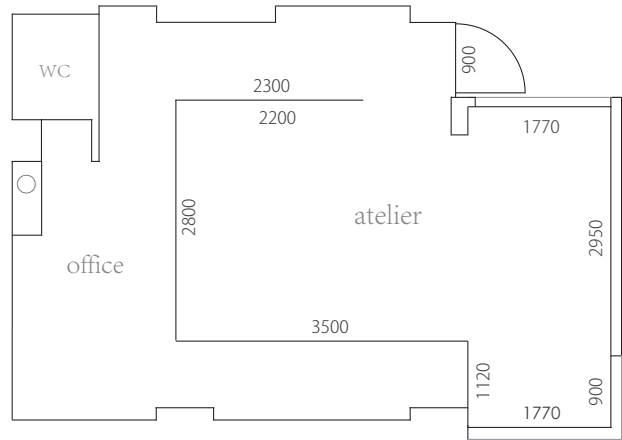

展覧会や展示会、撮影、取材等のギャラリー&レンタルスペース
表参道ヒルズ裏手の心地よいスペースです。

展示室面積：20㎡
天井高：2500/2720mm

[料金]

8:00 - 21:00 ¥4,860/h

※ 2時間よりご利用承ります

1日	¥ 30,400	2日間	¥ 56,160
3日間	¥ 81,000	4日間	¥ 103,680
5日間	¥ 124,200	6日間	¥ 142,560

※ 7日目より+ ¥21,600円/日

※ 8:00~21:00のうち10時間以内

※ 延長、搬出搬入・・・2,160/h

※ 3日以上ご利用の場合は、前日18時~21時の搬入は無料となります。
時間外のご利用や搬出入のご希望はご相談ください。

[設備/備品]

Wi-Fi、簡易メイクブース、クーラーボックス

ソファ(2~3人掛け)、ローテーブル(木製)1台、ディスプレイテーブル(木/アイアン)1台、ベンチ3脚
スツール 12脚、ミラー1面(600mm四方)、スタンドミラー1面(450×1550mm)